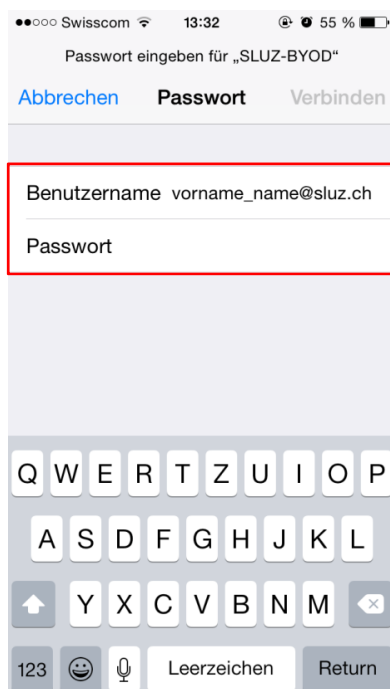

Login mit Passwort